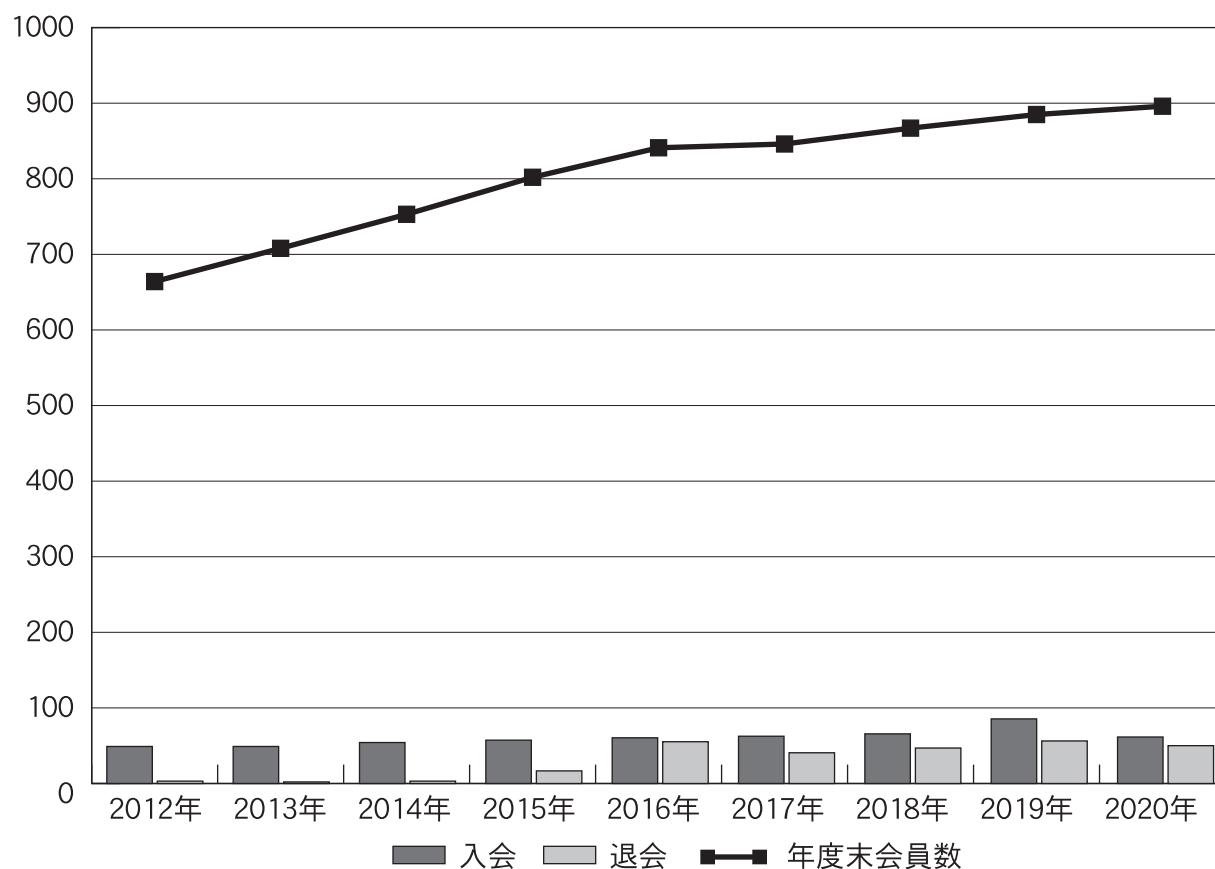

会 員 動 向

和 曆	西 曆	入 会	退 会	年 度 末 会 員 数
平成24年	2012年	47	3	664
平成25年	2013年	47	2	708
平成26年	2014年	52	3	753
平成27年	2015年	55	16	802
平成28年	2016年	58	53	841
平成29年	2017年	60	39	846
平成30年	2018年	63	45	867
平成31(令和1)年	2019年	82	54	885
令和2年	2020年	59	48	896